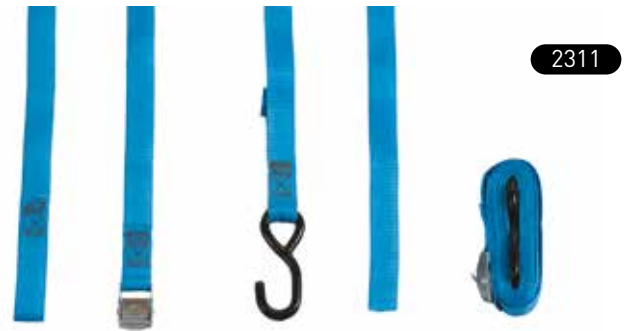

Straps, Ratchets, AntiStorm

MADE IN ITALY

MADE IN ITALY

MADE IN ITALY

MADE IN ITALY

Ref.	Descrizione	Packaging	Master
2301	Strap 2,5 m x 25 mm, Fibbia Autobloccante	2 pcs/bag	6 bags
2302	Strap 5 m x 25 mm, Fibbia Autobloccante	2 pcs/bag	6 bags
2311	Strap 2,5 m x 25 mm con gancio, Tensore 0,5 m con Fibbia Autobloccante e Asola	2 pcs/bag	6 bags
2321	Strap 2,5 m x 25 mm con Gancio, Tensore 0,5 m con Cricchetto e Gancio	1 pc/bag	6 bags
2322	Strap 4,5 m x 25 mm con Gancio, Tensore 0,5 m con Cricchetto e Gancio	1 pc/bag	6 bags
2125	Kit Ancoraggio: Cinghia 13 m x 40 mm, Ammortizzatore, 2 Picchetti Bulldog 27 cm, Trattamento Anti UV, 3 colori assortiti	1 pc/box	6 pcs