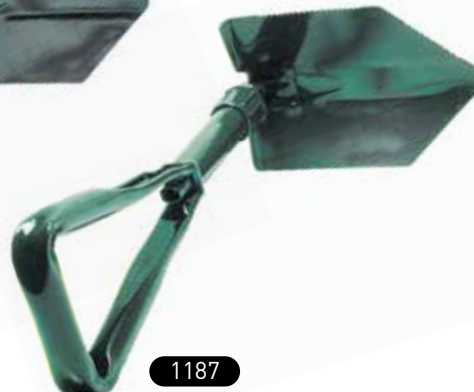

Accessories

Camo Tarp 110

ref.26...

- > Occhielli ogni 50 cm
- > Peso 110 g/mq
- > Trattamento anti UV
- > Vedere listino per disponibilità

 **MADE IN ITALY**

2137 2138 2140 2141

 **MADE IN ITALY**

2139

2006

1186

1187

Ref.	Prodotto		Packaging	Master
2137	Rete portaoggetti 20 x 30 cm		1 pc/bag	6 pcs
2138	Rete portaoggetti 20 x 40 cm		1 pc/bag	6 pcs
2139	Rete protezione cuccette 200 x 50 cm		1 pc/bag	6 pcs
2140	Rete portaoggetti 20 x 75 cm		1 pc/bag	6 pcs
2141	Rete portaoggetti 40 x 70 cm		1 pc/bag	6 pcs
2006	Appenditutto per ombrellone Ø 25-32 mm	42 g	1 pc/bag	12 pcs
1186	Pala + Piccone pieghevole, custodia in nylon	840 g	1 pc/bag	12 pcs
1187	Pala zappa 3 stadi + custodia nylon	1040 g	1 pc/bag	12 pcs