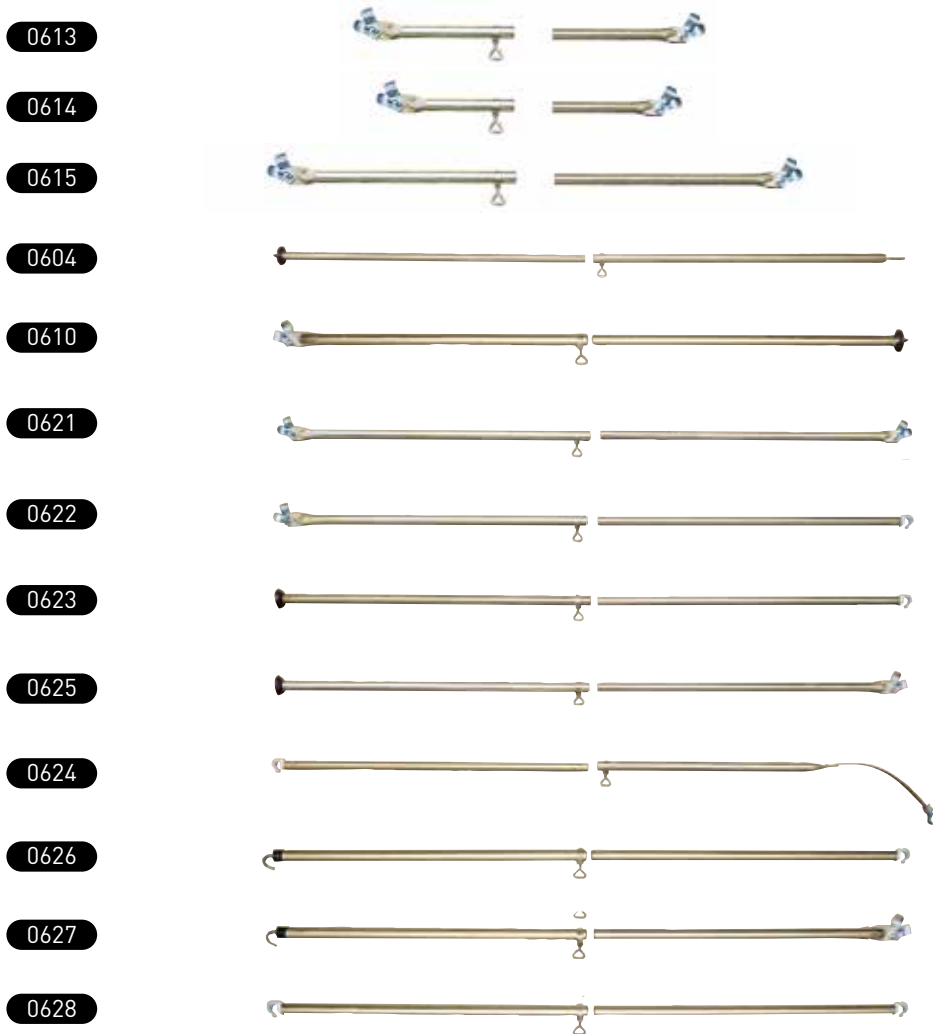

ExtraLight Pegs

1142

1144

1145

1191

1192

1193

1194

Straps, Ratchets, AntiStorm

MADE IN ITALY

MADE IN ITALY

MADE IN ITALY

MADE IN ITALY

Ref.	Descrizione	Packaging	Master
2301	Strap 2,5 m x 25 mm, Fibbia Autobloccante	2 pcs/bag	6 bags
2302	Strap 5 m x 25 mm, Fibbia Autobloccante	2 pcs/bag	6 bags
2311	Strap 2,5 m x 25 mm con gancio, Tensore 0,5 m con Fibbia Autobloccante e Asola	2 pcs/bag	6 bags
2321	Strap 2,5 m x 25 mm con Gancio, Tensore 0,5 m con Cricchetto e Gancio	1 pc/bag	6 bags
2322	Strap 4,5 m x 25 mm con Gancio, Tensore 0,5 m con Cricchetto e Gancio	1 pc/bag	6 bags
2125	Kit Ancoraggio: Cinghia 13 m x 40 mm, Ammortizzatore, 2 Picchetti Bulldog 27 cm, Trattamento Anti UV, 3 colori assortiti	1 pc/box	6 pcs

Steel Poles

 **MADE IN ITALY**

Ref.	Descrizione	Elementi	Packaging	Master
	Puntali			
0604	Telescopico ø 19-22 mm, 250 cm	2	sfusi/loose	10 pcs
	Traversi			
0613	Tendiverandino ø 19-22 mm, 2 morsetti, 40-60 cm	2	1 pc/bag	10 bags
0614	Tendiverandino ø 19-22 mm, 2 morsetti, 35-50 cm	2	1 pc/bag	10 bags
0615	Balconcino ø 19-22 mm, 2 morsetti, 110-200 cm	2	1 pc/bag	10 bags
	Supplementari telescopici ø 22-19 mm in 2 elementi da 140 cm			
0610	Base + morsetto 270 cm	2	sfusi/loose	10 pcs
0621	Asta di colmo + 2 morsetti 270 cm	2	sfusi/loose	10 pcs
0622	Morsetto + clip 270 cm	2	sfusi/loose	10 pcs
0623	Clip + ventosa 270 cm	2	sfusi/loose	10 pcs
0624	Verga tensione, 2 morsetti, 220 cm	3	sfusi/loose	10 pcs
0625	Morsetto + ventosa 270 cm	2	sfusi/loose	10 pcs
0626	Clip + gancio 270 cm	2	sfusi/loose	10 pcs
0627	Morsetto + gancio 270 cm	2	sfusi/loose	10 pcs
0628	Clip + clip 270 cm	2	sfusi/loose	10 pcs
	Il diametro del tubo è misurato all'esterno			