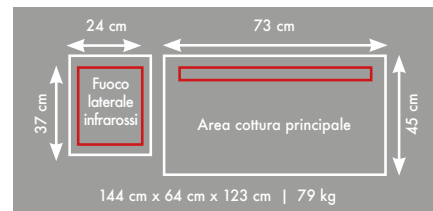

>23.75 kW
5 Bruciatori
Griglie INOX

€ 1.925,00

- 61427 Cover Nap € 120,00
- 69912 Kit Girarrosto € 220,00
- 56426 Piastra ghisa reversibile € 85,00

NAPOLEON® EXCLUSIVE FEATURES

62021
Vassoio alluminio grassi 3pz.
€ 18,00