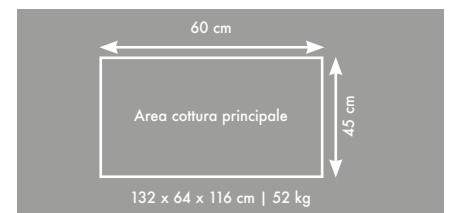

NAPOLEON® EXCLUSIVE FEATURES