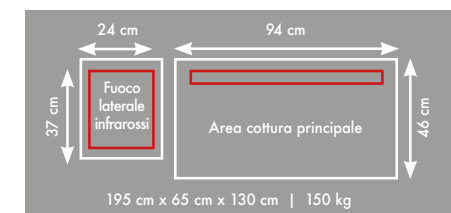

NAPOLEON® EXCLUSIVE FEATURES