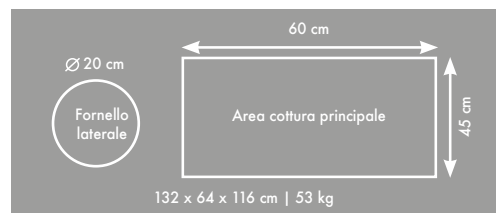

NAPOLEON® EXCLUSIVE FEATURES