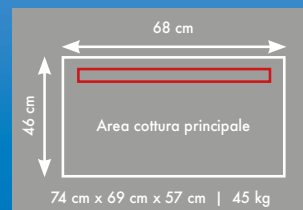

BARBECUE AD INCASSO

BILEX485RB

> 18.4 kW
5 Bruciatori
Griglie INOX

Alimentazione gas Propano

€ 1.650,00

61486 Cover Nap € 70,00
69212 Kit girarrosto € 220,00
56041 Piastra ghisa reversibile € 90,00

NAPOLEON® EXCLUSIVE FEATURES

BARBECUE AD INCASSO

LEGEND

BILD485RB

> 14.8 kW
4 Bruciatori
Griglie GHISA

Alimentazione gas Propano

€ 1.320,00

61486 Cover Nap € 70,00
69212 Kit girarrosto € 220,00
56041 Piastra ghisa reversibile € 90,00

NAPOLEON® EXCLUSIVE FEATURES