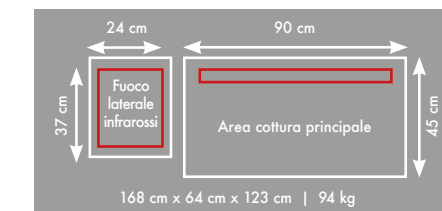

62023
Leccarda vassoio grassi 3pz.
€ 18,00

€ 2.750,00

61627 Cover Nap € 140,00

56426 Piastra ghisa reversibile 45x33 cm € 85,00

69912 Kit Girarrosto € 220,00

NAPOLEON® EXCLUSIVE FEATURES

62022
Vassoio alluminio grassi 3pz.
€18,00