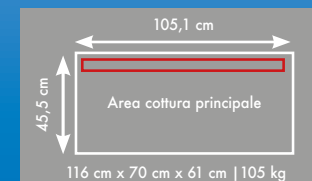

€ 4.830,00*

- 61842 Cover € 92,00
- 56041 Piastra ghisa reversibile € 90,00

NAPOLEON® EXCLUSIVE FEATURES

*** GIRARROSTO INCLUSO**

BARBECUE AD INCASSO

BARBECUE AD INCASSO

BIG38RB

> 25.5 kW