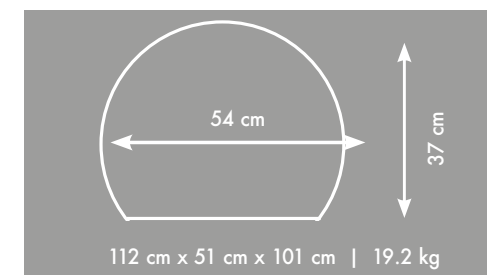

NAPOLEON® EXCLUSIVE FEATURES

PRO285XMK

>4.1 kW
2 Bruciatori
Griglie GHISA
SCALDAVIVANDE
INOX

69282
Kit girarrosto PRO285X/E
€ 118,00