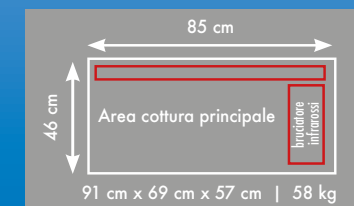

Alimentazione gas Propano

€ 2.695,00

61606 Cover Nap € 75,00

69332 Kit girarrosto € 280,00

56041 Piastra ghisa reversibile € 90,00

NAPOLEON® EXCLUSIVE FEATURES

BARBECUE AD INCASSO

BILEX485RB