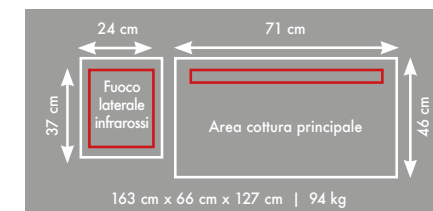

€ 3.355,00

61500 Cover Nap € 146,00

56041 Piastra ghisa reversibile 45x33 cm € 90,00

69232 Kit Girarrosto € 280,00

NAPOLEON® EXCLUSIVE FEATURES

RSE425RSIBPMK

>23.75 kW
5 Bruciatori
Griglie INOX
SCALDA VIVANDE
INOX304