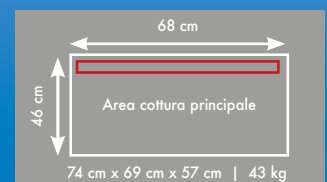

FUOCO LATERALE AD INCASSO

NAPOLEON® EXCLUSIVE FEATURES

€ 1.190,00

BIB18IR
AREA DI COTTURA:
44,5x45,7cm
largh. • lungh.

Potenza KW 10
Griglia **Inox**
Manopole illuminate

€ 990,00*

BIB18RT
AREA DI COTTURA:
44,5x45,7cm
largh. • lungh.