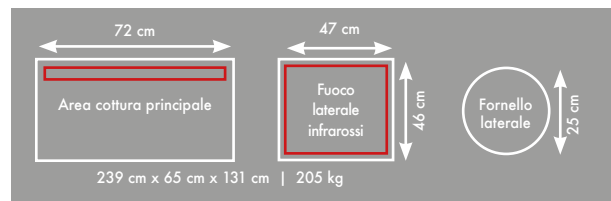

NAPOLEON® EXCLUSIVE FEATURES