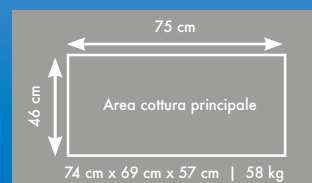

BARBECUE AD INCASSO

BI32 SERIE 500

> 19 kW
4 Bruciatori

Griglie INOX

Alimentazione gas Propano

€ 2.080,00

61830 Cover Nap € 76,00

69232 Kit girarrosto € 280,00

56041 Piastra ghisa reversibile € 90,00

NAPOLEON® EXCLUSIVE FEATURES

BARBECUE AD INCASSO

BILEX605RBI

> 24.5 kW
5 Bruciatori

Griglie INOX

Alimentazione gas Propano

€ 2.695,00

61606 Cover Nap € 75,00

69332 Kit girarrosto € 280,00

56041 Piastra ghisa reversibile € 90,00

NAPOLEON® EXCLUSIVE FEATURES