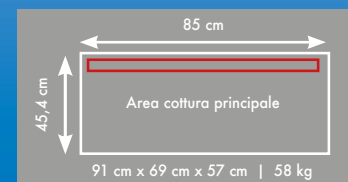

* GIRARROSTO INCLUSO

NAPOLEON® EXCLUSIVE FEATURES