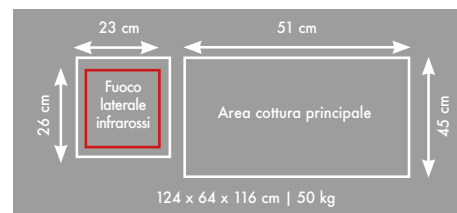

NAPOLEON® EXCLUSIVE FEATURES