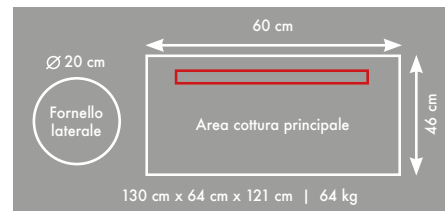

> 22.25 kW
5 Bruciatori
Griglie GHISA

> 16.6 kW
5 Bruciatori
Griglie GHISA

* GIRARROSTO INCLUSO

€ 1.420,00

61427 Cover Nap € 120,00
56426 Piastra ghisa reversibile € 85,00

NAPOLEON® EXCLUSIVE FEATURES

€ 1.090,00

61444 Cover Nap € 90,00
69302 Kit Girarrosto € 140,00
56426 Piastra ghisa reversibile € 85,00
62029 Vassoio alluminio grassi 3PZ € 14,00

NAPOLEON® EXCLUSIVE FEATURES