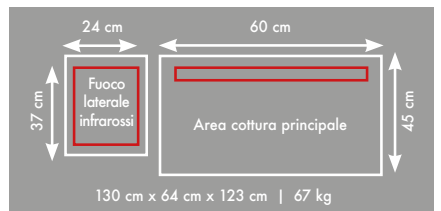

62020
Vassoio alluminio grassi 3pz.
€ 18,00