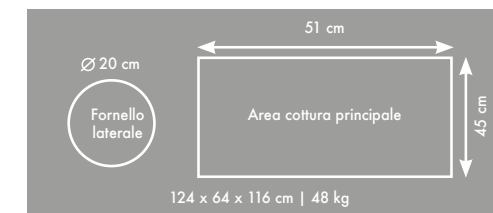

NAPOLEON® EXCLUSIVE FEATURES

€ 760,00

61444 Cover Nap € 90,00
69302 Kit Girarrosto € 140,00
56426 Piastra ghisa reversibile € 85,00
62029 Vassoio alluminio grassi 3PZ € 14,00

NAPOLEON® EXCLUSIVE FEATURES