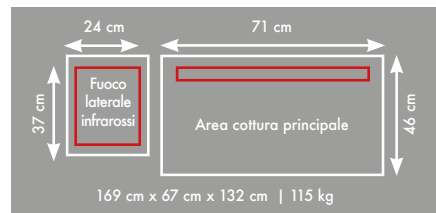

€ 4.280,00

- 61500 Cover Nap € 140,00
- 56041 Piastra ghisa reversibile 45x33 cm € 90,00
- 69232 Kit Girarrosto € 280,00

Proudly Made in Canada

NAPOLEON® EXCLUSIVE FEATURES

62023
Leccarda vassoio grassi 3pz.
€18,00