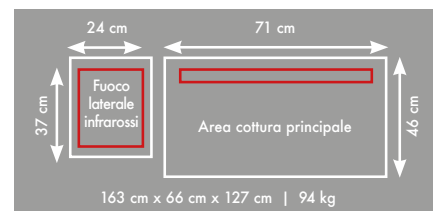

> 25.7 kW
6 Bruciatori

Griglie INOX

Prestige

> 30.25 kW
7 Bruciatori
Griglie INOX

€ 2.820,00

61500 Cover Nap € 146,00

56041 Piastra ghisa reversibile 45x33 cm € 90,00

69232 Kit Girarrosto € 280,00

Proudly Made in Canada

NAPOLEON® EXCLUSIVE FEATURES

€ 2.750,00

61627 Cover Nap € 140,00

56426 Piastra ghisa reversibile 45x33 cm € 85,00

69912 Kit Girarrosto € 220,00

NAPOLEON® EXCLUSIVE FEATURES