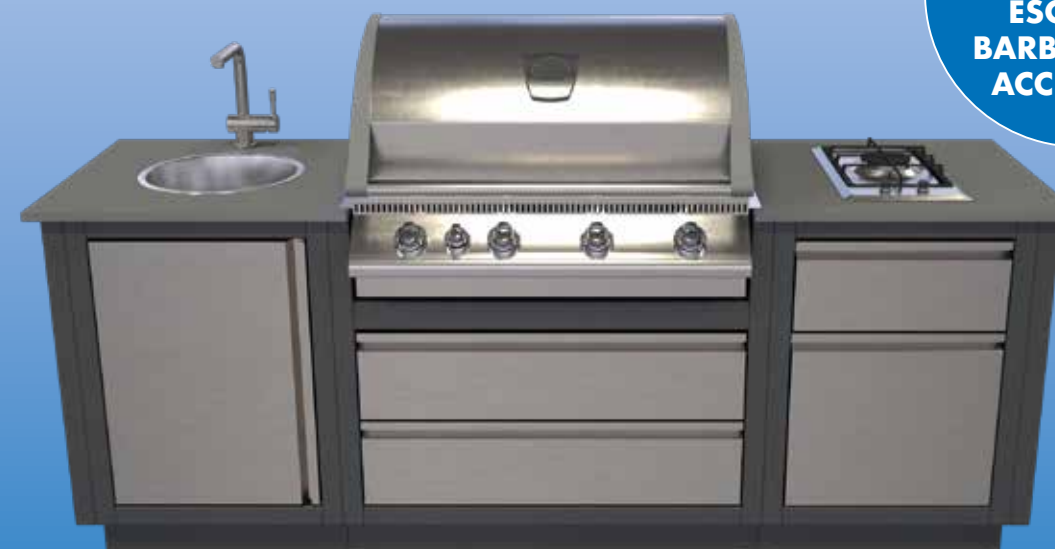

03M500 Profondità 60cm
+ 2 FORI ACCESSORI

€ 5.070,00

03M500 Profondità 75cm
+ 2 FORI ACCESSORI

€ 5.650,00

PREZZO
COMPRESO TOP

ESCLUSO
BARBECUE ED
ACCESSORI