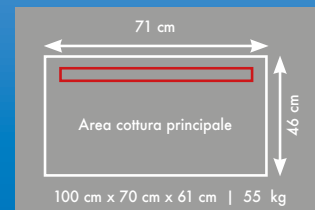

€ 4.830,00*

- 61842 Cover € 92,00
- 56041 Piastra ghisa reversibile € 90,00

NAPOLEON® EXCLUSIVE FEATURES

*** GIRARROSTO INCLUSO**

BARBECUE AD INCASSO

BARBECUE AD INCASSO

BIG38RB

> 25.5 kW