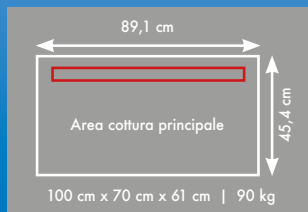

* GIRARROSTO INCLUSO

NAPOLEON® EXCLUSIVE FEATURES